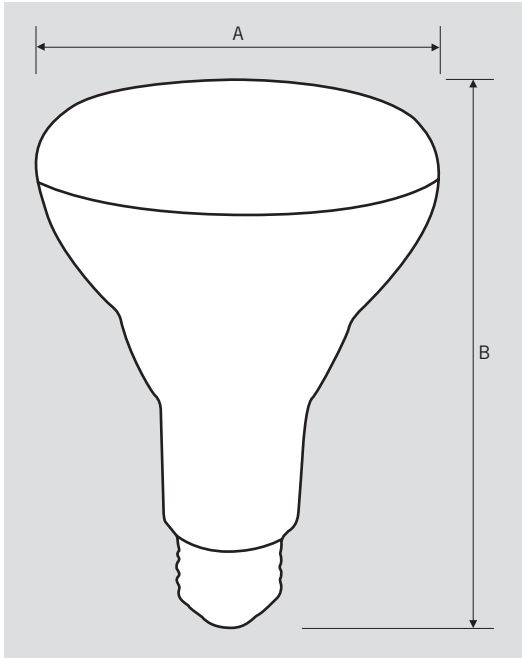

#### LAMP DIMENSIONS

A (Diameter)	4.49"
B (Length)	5.98"

BASE TYPE: E26 (Medium)